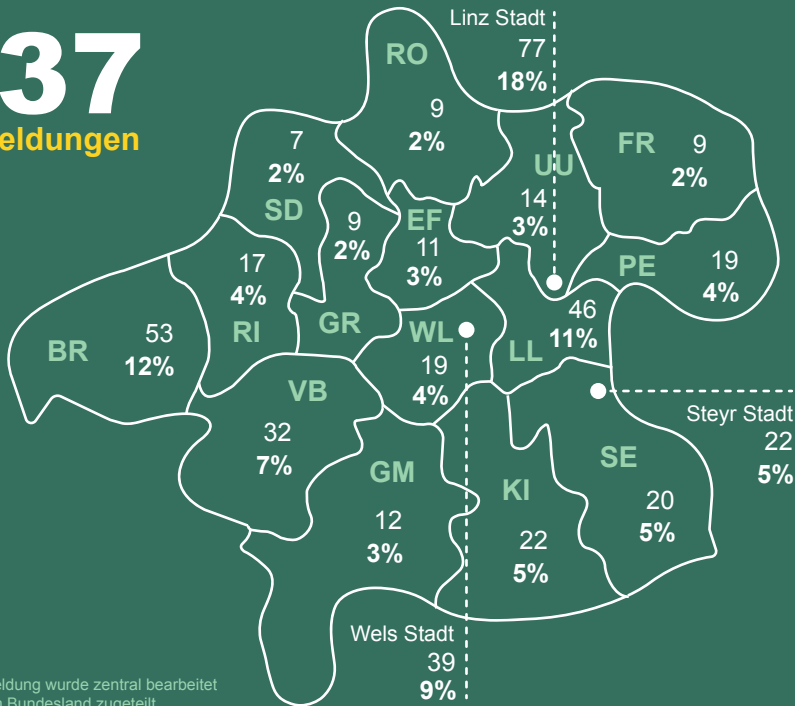

MONITORING AUSBILDUNG BIS 18

Wer mehr kann, ist besser dran!

In Österreich sind alle Jugendlichen verpflichtet bis zu ihrem 18. Geburtstag einer Bildung oder Ausbildung nachzugehen. Setzen Jugendliche ihre Ausbildung nach der Schulpflicht nicht fort, werden sie zentral in das Monitoring AusBildung bis 18 eingemeldet.

Die Jugendlichen werden dann von den Koordinierungsstellen AusBildung bis 18 bzw. dem Jugendcoaching kontaktiert mit dem Ziel sie bei der Rückkehr in das Ausbildungssystem zu unterstützen.

Mehr Infos auf www.ausbildungbis18.at

437
Einmeldungen

Eine Einmeldung wurde zentral bearbeitet und keinem Bundesland zugeteilt.