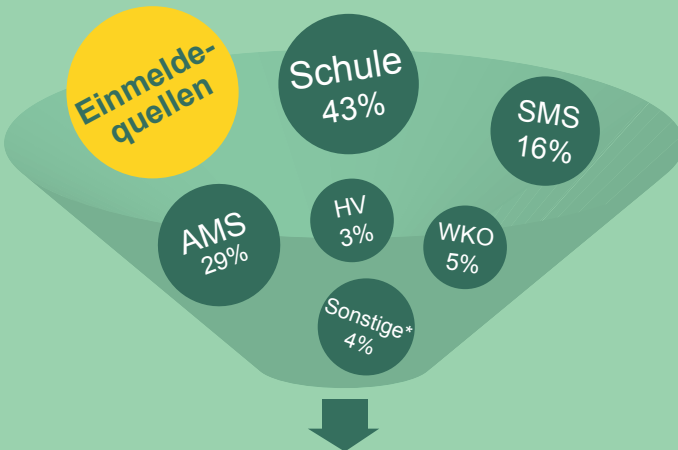

*Niederschwellige Projekte, Einzelmeldungen

Einmeldung ins Monitoring AusBildung bis 18 (MAB)