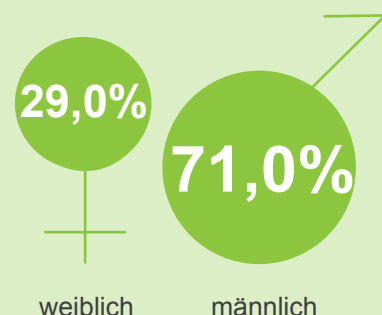

im Rahmen einer verlängerten Lehre oder Teilqualifizierung. Das Angebot begleitet die Jugendlichen auf ihrem Weg zum erfolgreichen Abschluss der gewählten Ausbildung.

Mehr Informationen:

www.neba.at/berufsausbildungsassistenz

Anzahl der Behinderungen/ Beeinträchtigungen

Alter bei Eintritt

Geschlecht

Quelle: Sozialministeriumservice, Monitoring Berufliche Integration (MBI), nicht-personenbezogene Daten 2020