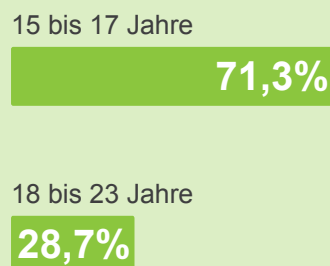

BERUFSAUSBILDUNGS-ASSISTENZ

DATASHEET 2020

Die Berufsausbildungsassistenz unterstützt Jugendliche und junge Erwachsene mit Behinderungen/Beeinträchtigungen oder anderen Vermittlungshemmnissen bei der Ausbildung

im Rahmen einer verlängerten Lehre oder Teilqualifizierung. Das Angebot begleitet die Jugendlichen auf ihrem Weg zum erfolgreichen Abschluss der gewählten Ausbildung.

Mehr Informationen:

www.neba.at/berufsausbildungsassistenz

Anzahl der Behinderungen/ Beeinträchtigungen

Alter bei Eintritt

Geschlecht

Quelle: Sozialministeriumservice, Monitoring Berufliche Integration (MBI), nicht-personenbezogene Daten 2020