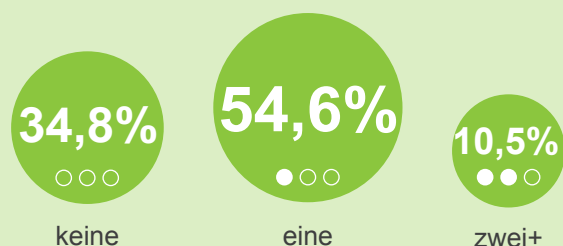

BERUFSAUSBILDUNGS-ASSISTENZ

DATASHEET 2020

Die Berufsausbildungsassistenz unterstützt Jugendliche und junge Erwachsene mit Behinderungen/Beeinträchtigungen oder anderen Vermittlungshemmnissen bei der Ausbildung

im Rahmen einer verlängerten Lehre oder Teilqualifizierung. Das Angebot begleitet die Jugendlichen auf ihrem Weg zum erfolgreichen Abschluss der gewählten Ausbildung.

Mehr Informationen:

www.neba.at/berufsausbildungsassistenz

Anzahl der Behinderungen/ Beeinträchtigungen

Alter bei Eintritt

Geschlecht

Quelle: Sozialministeriumservice, Monitoring Berufliche Integration (MBI), nicht-personenbezogene Daten 2020