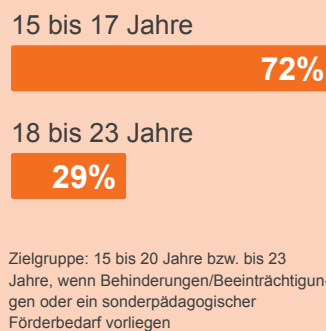

Alter bei Eintritt