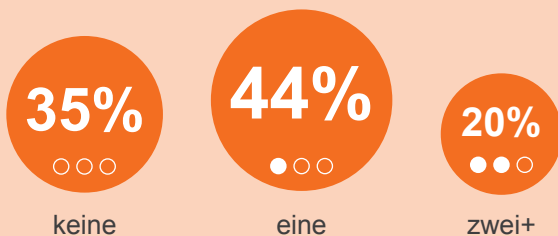

Anzahl der Behinderungen/ Beeinträchtigungen