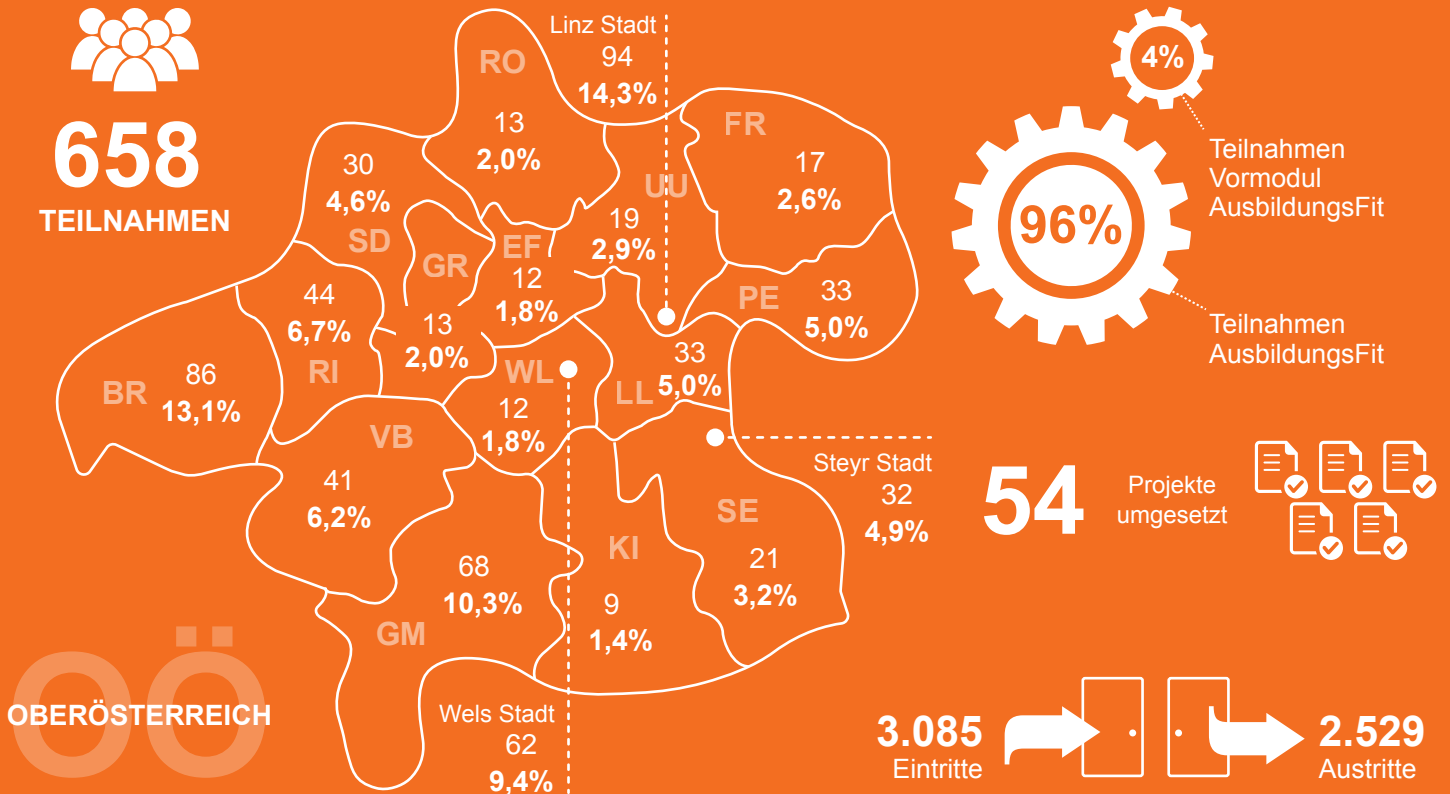

AUSBILDUNGSFIT

DATASHEET 2020

AusbildungsFit gibt Jugendlichen nach Beendigung ihrer Schulpflicht die Möglichkeit Basisqualifikationen und soziale Kompetenzen nachzuholen. Ziel ist es auch Ausbildungsmöglichkeiten kennenzu-

Anzahl der Behinderungen/ Beeinträchtigungen

Alter bei Eintritt

Geschlecht

Quelle: Sozialministeriumservice, Monitoring Berufliche Integration (MBI), nicht-personenbezogene Daten 2019
 Anmerkung: Die Produktionsschule wurde 2020 in AusbildungsFit umbenannt.